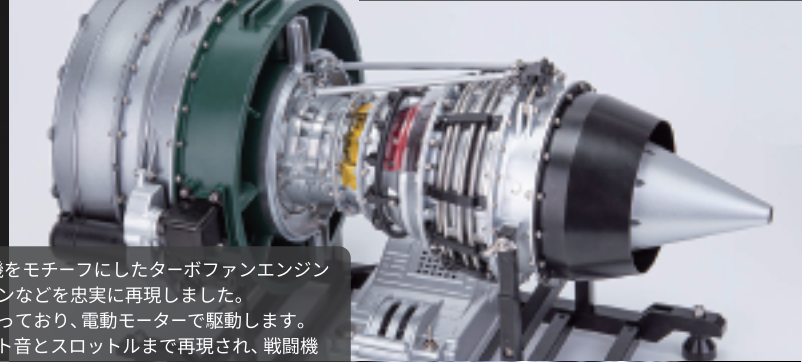

Engine Series

リアル構造の組立式 エンジン模型シリーズ

各パーツがリアルな形状で構造も実物同様。エンジン職人の気分が味わえるエンジン模型キット。約4時間を目安に組立ができ、完成後は内蔵バッテリーとモーターで駆動。駆動する姿もフライホイールを疑似的セルモーターで動かすという拘り。アルミダイキャスト製のエンジンの重厚感と鈍い光沢が今にも動き出しそう！「芸術品」といってもいい程、リビングに飾れる精巧なディテール。組んで楽しみ、見て楽しみ、動かして楽しめるエンジン模型。

旅客機用ターボファンエンジン

迫力の吸気ファンはエンジン音やスロットルまで再現して電動で駆動

戦闘機用ターボファンエンジン

エンジン音とスロットルの電動駆動。アフターバーナーを光とミストで再現

星形5気筒エンジン

モーターで駆動し、星形の複雑な仕組みが分かる

エアバス A320 や戦闘機 F135 など実機をモチーフにしたターボファンエンジンや零戦エンジンの元になる星形エンジンなどを忠実に再現しました。組立後は内部構造が見える仕組みになっており、電動モーターで駆動します。旅客機用と戦闘機用エンジンはジェット音とスロットルまで再現され、戦闘機用はアフターバーナーの雰囲気を出すため光とミストを使った煙まで再現しています。

飛行機用～組み立て式エンジン模型

品名	YOUTUBE動画	メーカー希望小売価格(税込)	入数	注文数
 航空機用ジェットターボエンジン 型番:FA-JT8D 		181,000円 (199,100円)		
 戦闘機用ジェットターボエンジン 型番:FA-JT9A 		169,000円 (185,900円)		
 星形5気筒エンジンモデル 型番:FA-5C 		58,909円 (64,800円)		
販売店名				